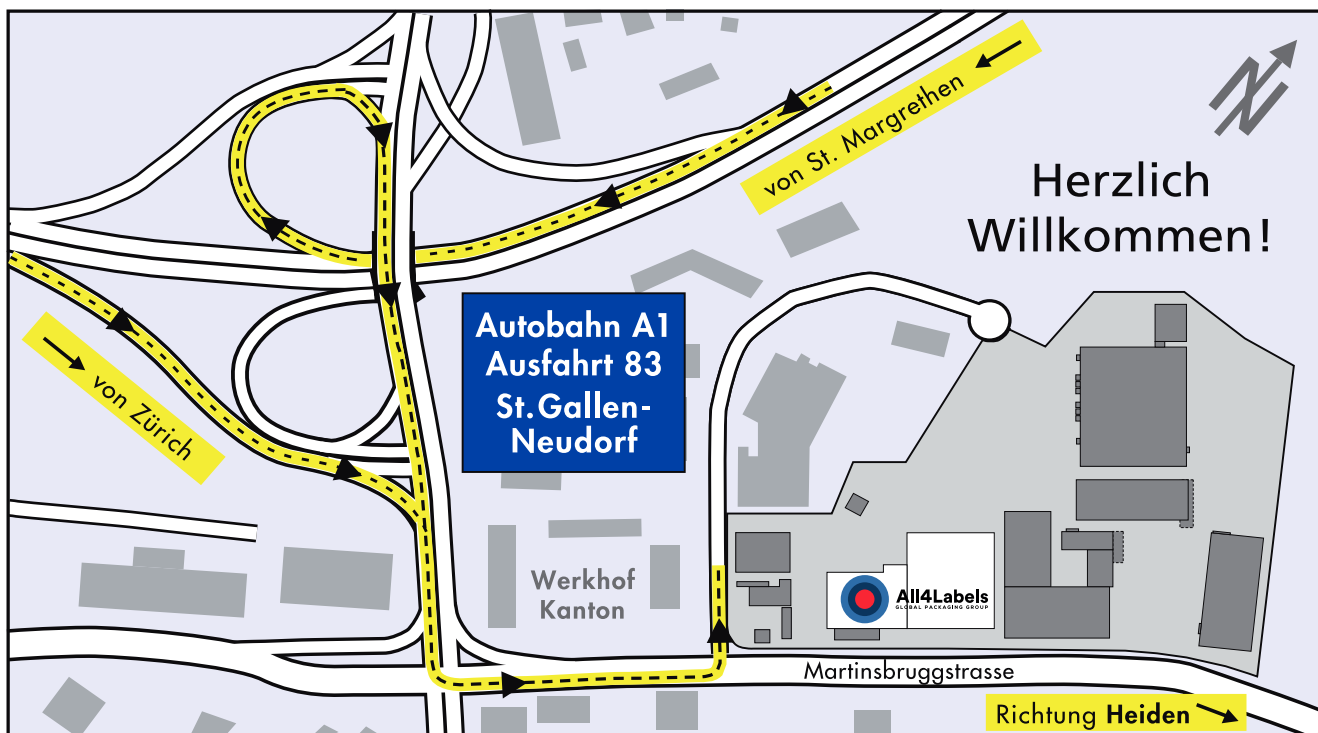

Anfahrtsplan

Sie finden die All4LabelsSchweiz AG in St. Gallen, im Osten der Stadt, direkt an der Autobahn A1.

- Zufahrt über Autobahn Zürich oder St. Margrethen
- Ausfahrt «St.Gallen-Neudorf» (Autobahnausfahrt Nr. 83)
- Richtung Heiden
- Nach 80 Meter in die Martinsbruggstrasse einbiegen
- Nach ca. 80 Meter in die Schuppisstrasse links einbiegen
- Der Eingang der All4Labels befindet sich im Logistik-Center II, Eingang 1

Bemerkung: Geben Sie im Navigationsgerät Schuppisstrasse, St.Gallen ein.

All4Labels Schweiz AG
Martinsbruggstrasse 85 - CH-9016 St. Gallen

Phone +41 71 228 43 83
Mail info@all4labels.ch
Web www.all4labels.ch

Handelsregister
Kanton St. Gallen CH-320.3.046.135-4
UST-ID CHE-100.356.704

Credit Suisse
IBAN CH52 0483 5148 3328 8100 0
BIC CRESCHZ80A

Member of the All4Labels - Global Packaging Group

Allgemeine Verkaufsbedingungen sind einzusehen unter <http://www.all4labels.ch>