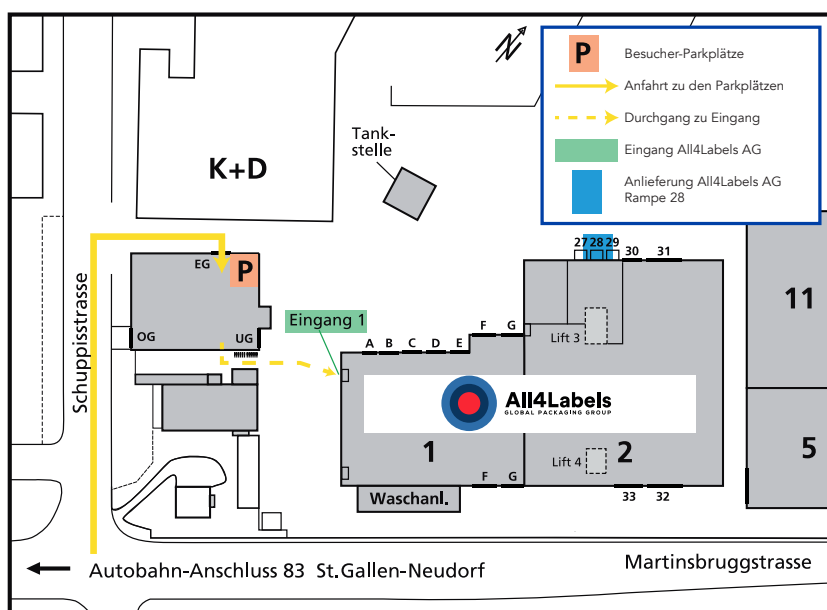

Anfahrtsplan

Sie finden die All4LabelsSchweiz AG in St. Gallen, im Osten der Stadt, direkt an der Autobahn A1.

- Zufahrt über Autobahn Zürich oder St. Margrethen
- Ausfahrt «St.Gallen-Neudorf» (Autobahnausfahrt Nr. 83)
- Richtung Heiden
- Nach 80 Meter in die Martinsbruggstrasse einbiegen
- Nach ca. 80 Meter in die Schuppisstrasse links einbiegen
- Der Eingang der All4Labels befindet sich im Logistik-Center II, Eingang 1

Bemerkung: Geben Sie im Navigationsgerät Schuppisstrasse, St.Gallen ein.

All4Labels Schweiz AG
Martinsbruggstrasse 85 - CH-9016 St. Gallen

Phone +41 71 228 43 83
Mail info@all4labels.ch
Web www.all4labels.ch

Handelsregister
Kanton St. Gallen CH-320.3.046.135-4
UST-ID CHE-100.356.704

Credit Suisse
IBAN CH52 0483 5148 3328 8100 0
BIC CRESCHZ80A

Member of the All4Labels - Global Packaging Group

Allgemeine Verkaufsbedingungen sind einzusehen unter <http://www.all4labels.ch>