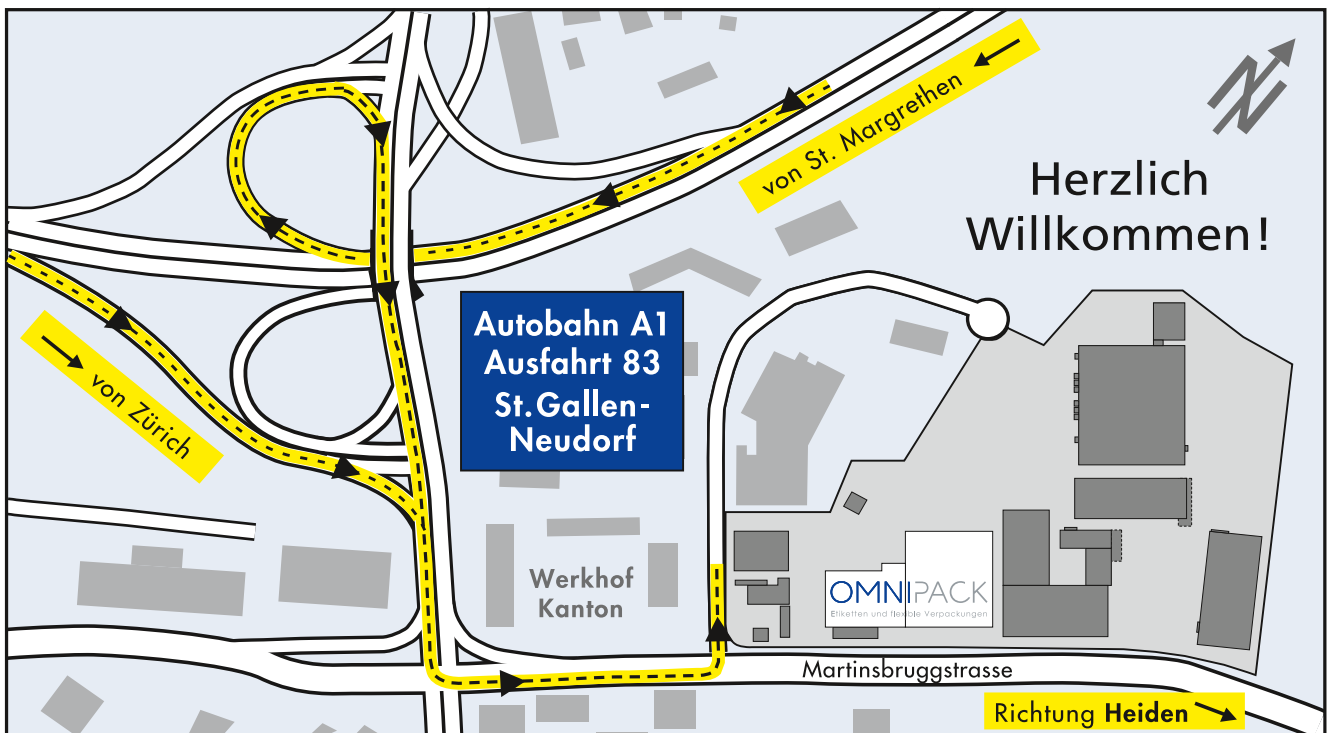

Anfahrtsplan

Sie finden die OMNIPACK AG in St.Gallen, im Osten der Stadt, direkt an der Autobahn A1.

- Zufahrt über Autobahn Zürich oder St. Margrethen
- Ausfahrt «St.Gallen-Neudorf» (Autobahnausfahrt Nr. 83)
- Richtung Heiden
- Nach 80 Meter in die Martinsbruggstrasse einbiegen
- Nach ca. 80 Meter in die Schuppisstrasse links einbiegen
- Der Eingang der OMNIPACK AG befindet sich im Logistik-Center II , Eingang 1

Bemerkung: Geben Sie im Navigationsgerät Schuppisstrasse, St.Gallen ein.

OMNIPACK AG

Martinsbruggstrasse 85 · Postfach · CH-9016 St.Gallen · Schweiz
T +41 (0)71 228 43 83 · F +41 (0)71 228 43 80 · info@omnipack.ch · omnipack.ch
MwSt.-Nr. CHE-100.356.704 · Handelsregister-Nr. CH-320.3.046.135-4