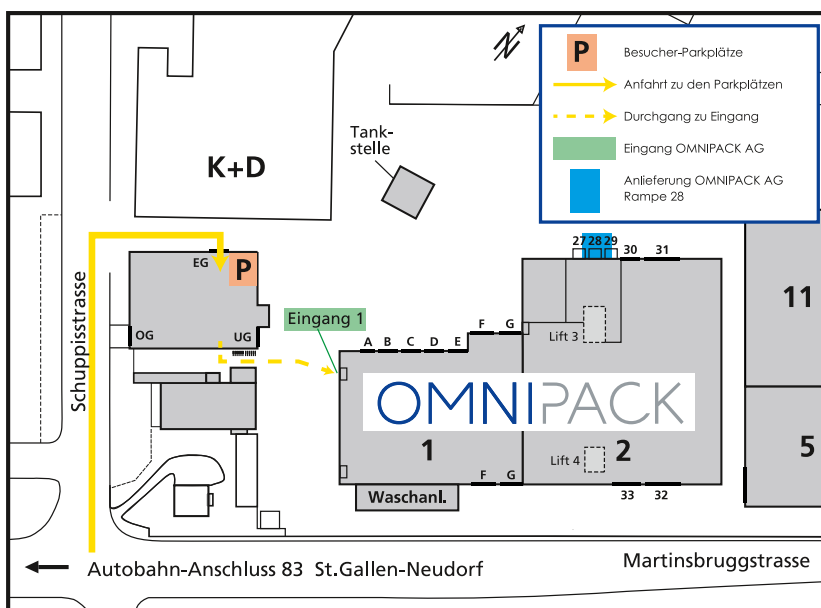

Anfahrtsplan

Sie finden die OMNIPACK AG in St.Gallen, im Osten der Stadt, direkt an der Autobahn A1.

- Zufahrt über Autobahn Zürich oder St. Margrethen
- Ausfahrt «St.Gallen-Neudorf» (Autobahnausfahrt Nr. 83)
- Richtung Heiden
- Nach 80 Meter in die Martinsbruggstrasse einbiegen
- Nach ca. 80 Meter in die Schuppisstrasse links einbiegen
- Der Eingang der OMNIPACK AG befindet sich im Logistik-Center II , Eingang 1

Bemerkung: Geben Sie im Navigationsgerät Schuppisstrasse, St.Gallen ein.

OMNIPACK AG

Martinsbruggstrasse 85 · Postfach · CH-9016 St.Gallen · Schweiz
T +41 (0)71 228 43 83 · F +41 (0)71 228 43 80 · info@omnipack.ch · omnipack.ch
MwSt.-Nr. CHE-100.356.704 · Handelsregister-Nr. CH-320.3.046.135-4